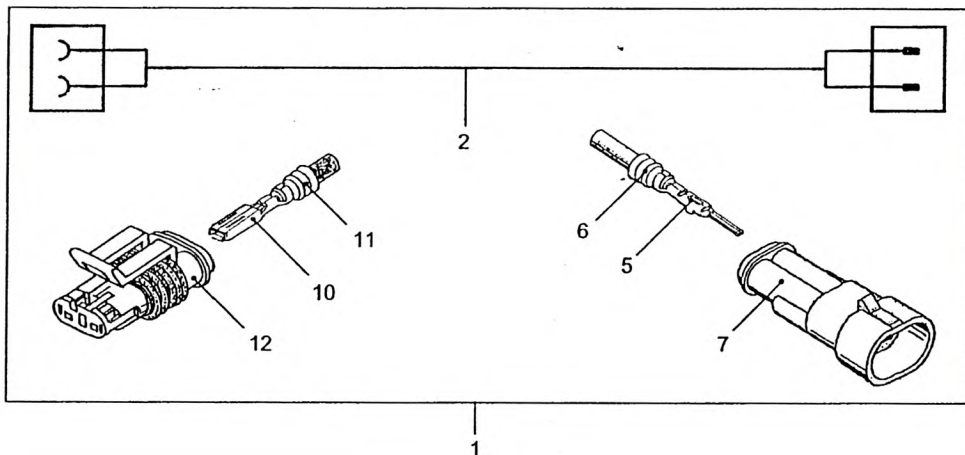

LINE ASSEMBLY  
LEITUNG-KPL  
LIGNE COMPLET

4,5M

997-077-64236

Figure  
Bild 7764236  
Figure

0102-08

Item Pos. Réf	Part No. Teil-Nr. Pièce No	Designation Benennung Désignation	all alle tous	Qty/assy Stck/Variante Pièce/ensemble								Figure Bild Figure	
				A	B	C	D	E	F	G	H		
1	997-077-64236	LINE ASSEMBLY LEITUNG-KPL LIGNE COMPLET	1										
2	997-077-30983	CABLE 2X1,0 KABEL CABLE	4,5M										
5	997-070-04803	CONTACT PIN KONTAKTSTIFT CONNECTEUR MALE	2										
6	997-070-04807	GASKET YELLOW DICHTUNG GELB JOINT JAUNE	2										
7	997-070-04797	PLUG HOUSING 2POL STECKERGEHAEUSE CORPS FICHE CONTACT	1										
10	997-070-04805	CONTACT BUSH KONTAKTBUCHSE DOUILLE DE CONTACT	2										
11	997-070-04807	GASKET YELLOW DICHTUNG GELB JOINT JAUNE	2										
12	997-070-04791	PLUG SLEEVE HOUSING 2POL STECKHUELSENGEHAEUSE CORPS DOUILLE ENFICHABLE	1										